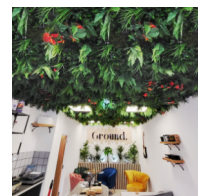

FACILE À
INSTALLER

MATIERE PVC

NON TOXIQUE

SANS DANGER
POUR TOUS

TRAITEMENT ANTI
UV

ULTRA RÉALISME

Les plaques de Feuillages Artificiels et les Murs Végétaux sont modulables, clipsable et assemblables à souhait. Elles se coupent facilement et s'ajustent à n'importe quel support.

La diversité de nos produits permet de réaliser des mises en scène telles que des fresques vertigineuses dans les lieux destinés au public comme des musées, des aéroports, des halls d'entrées, des hôtels, des restaurants, des magasins, des entreprises, des salons événementiels ou des showrooms. On ainsi peut redonner vie à des jardins extérieurs désaffectés et intégrer de la verdure dans des espaces intérieurs.

print
floor

Créateur
d'ambiances