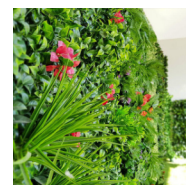

# Mur végétale artificiel

print  
floor

## Créateur d'ambiances

Devenu un outil de décoration par excellence, le mur végétal artificiel est utilisé par de nombreux architectes et designers. Dotés de nombreux atouts, le mur végétal artificiel est devenu un incontournable de la décoration d'extérieure ou d'intérieure.

FACILE À  
INSTALLER

MATIERE PVC

NON TOXIQUE

SANS DANGER  
POUR TOUS

TRAITEMENT ANTI  
UV

ULTRA RÉALISME

Les plaques de Feuillages Artificiels et les Murs Végétaux sont modulables, clipsable et assemblables à souhait. Elles se coupent facilement et s'ajustent à n'importe quel support.